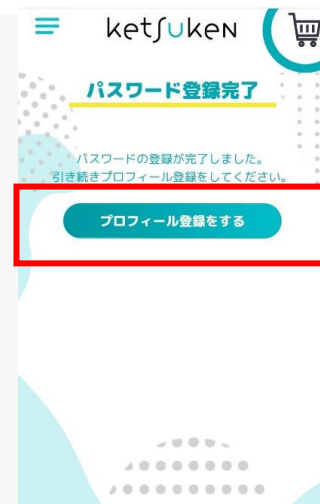

はじめてのお客様 アプリ「ketsuken」ダウンロード ～ アカウント作成の手順

①iOS:App Store
Android:Playストア
をタップ

②「ketsuken」で検索
('ケツケン」「けつけん」でも検索
可能です)

③「ketsuken」アプリを
インストール

④「新規登録」をタップ

⑤メールアドレスを入力し、
「同意して仮登録」をタップ
※すぐに受信確認ができるメールア
ドレスを入力ください(認証メール
は有効時間10分間です)。

⑥仮登録完了

⑦ketsukenからのメールを
確認
※届かない場合:迷惑メールフォルダ
をご確認ください。→ それでも届
かない場合は、メールアドレス入力誤
りの可能性がありますので再度④か
らお試しください。

⑧メールを開き、
記載のURLへアクセス

⑨英数字8文字以上で
パスワードを設定

⑩「プロフィール登録をする」
をタップ

⑪プロフィール情報を入力し
下部の「確認へ進む」ボタ
ンをタップ

⑫入力した内容を確認