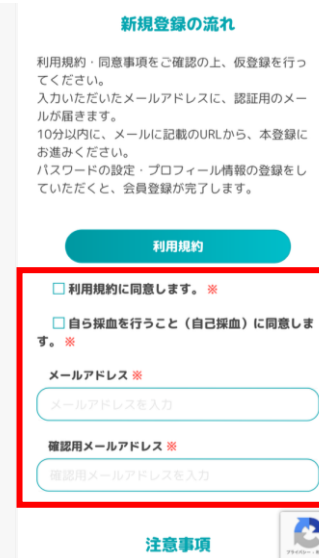

はじめてのお客様 アプリ「ketsuken」ダウンロード ～ アカウント作成の手順

①iOS:App Store
Android:Playストア
をタップ

②「ketsuken」で検索
('ケツケン」「けつけん」でも検索
可能です)

③「ketsuken」アプリを
インストール

④「新規登録」をタップ

⑤メールアドレスを入力し、
「同意して仮登録」をタップ
※すぐに受信確認ができるメールア
ドレスを入力ください(認証メール
は有効時間10分間です)。

⑥仮登録完了

⑦ketsukenからのメールを
確認
※届かない場合:迷惑メールフォルダ
をご確認ください。→ それでも届
かない場合は、メールアドレス入力誤
りの可能性がありますので再度④か
らお試しください。

⑧メールを開き、
記載のURLへアクセス

⑨英数字8文字以上で
パスワードを設定

⑩「プロフィール登録をする」
をタップ

⑪プロフィール情報を入力し
下部の「確認へ進む」ボタ
ンをタップ

⑫入力した内容を確認