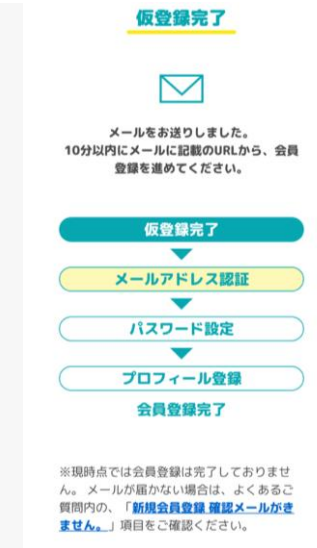

はじめてのお客様 アプリ「ketsuken」ダウンロード ～ アカウント作成の手順

①iOS:App Store
Android:Playストア
をタップ

②「ketsuken」で検索
('ケツケン」「けつけん」でも検索
可能です)

③「ketsuken」アプリを
インストール

④「新規登録」をタップ

⑤メールアドレスを入力し、
「同意して仮登録」をタップ
※すぐに受信確認ができるメールア
ドレスを入力ください(認証メール
は有効時間10分間です)。

⑥仮登録完了

⑦ketsukenからのメールを
確認
※届かない場合:迷惑メールフォルダ
をご確認ください。→ それでも届
かない場合は、メールアドレス入力誤
りの可能性がありますので再度④か
らお試しください。

⑧メールを開き、
記載のURLへアクセス

⑨英数字8文字以上で
パスワードを設定

⑩「プロフィール登録をする」
をタップ

⑪プロフィール情報を入力し
下部の「確認へ進む」ボタ
ンをタップ

⑫入力した内容を確認