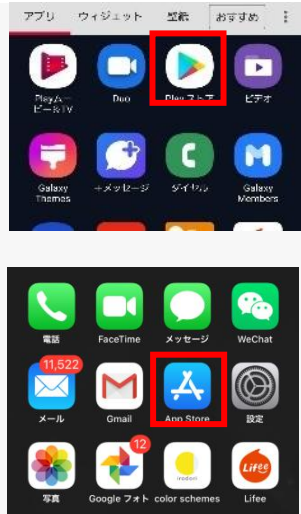

はじめてのお客様 アプリ「ketsuken」ダウンロード ～ アカウント作成の手順

①iOS:App Store
Android:Playストア
をタップ

②「ketsuken」で検索
('ケツケン」「けつけん」でも検索
可能です)

③「ketsuken」アプリを
インストール

④「新規登録」をタップ

⑤メールアドレスを入力し、
「同意して仮登録」をタップ
※すぐに受信確認ができるメールア
ドレスを入力ください(認証メール
は有効時間10分間です)。