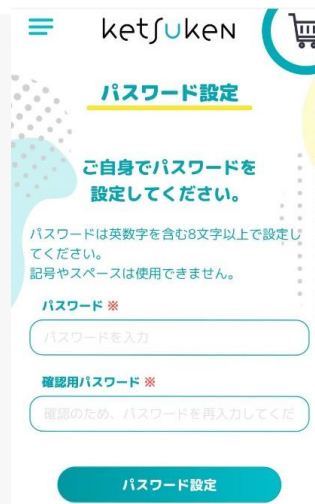

はじめてのお客様 アプリ「ketsuken」ダウンロード ～ アカウント作成の手順

①iOS:App Store
Android:Playストア
をタップ

②「ketsuken」で検索
('ケツケン」「けつけん」でも検索
可能です)

③「ketsuken」アプリを
インストール

④「新規登録」をタップ

⑤メールアドレスを入力し、
「同意して仮登録」をタップ
※すぐに受信確認ができるメールア
ドレスを入力ください(認証メール
は有効時間10分間です)。

⑥仮登録完了

⑦ketsukenからのメールを
確認
※届かない場合:迷惑メールフォルダ
をご確認ください。→ それでも届
かない場合は、メールアドレス入力誤
りの可能性がありますので再度④か
らお試しください。

⑧メールを開き、
記載のURLへアクセス

⑨英数字8文字以上で
パスワードを設定

⑩「プロフィール登録をする」
をタップ

⑪プロフィール情報を入力し
下部の「確認へ進む」ボタ
ンをタップ

⑫入力した内容を確認