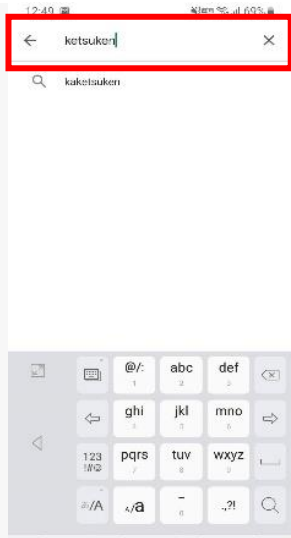

はじめてのお客様 アプリ「ketsuken」ダウンロード ～ アカウント作成の手順

①iOS:App Store
Android:Playストア
をタップ

②「ketsuken」で検索
('ケツケン」「けつけん」でも検索
可能です)

③「ketsuken」アプリを
インストール

④「新規登録」をタップ

⑤メールアドレスを入力し、
「同意して仮登録」をタップ
※すぐに受信確認ができるメールア
ドレスを入力ください(認証メール
は有効時間10分間です)。

⑥仮登録完了

⑦ketsukenからのメールを
確認
※届かない場合:迷惑メールフォルダ
をご確認ください。→ それでも届
かない場合は、メールアドレス入力誤
りの可能性がありますので再度④か
らお試しください。

⑧メールを開き、
記載のURLへアクセス

⑨英数字8文字以上で
パスワードを設定

⑩「プロフィール登録をする」
をタップ

⑪プロフィール情報を入力し
下部の「確認へ進む」ボタ
ンをタップ

⑫入力した内容を確認